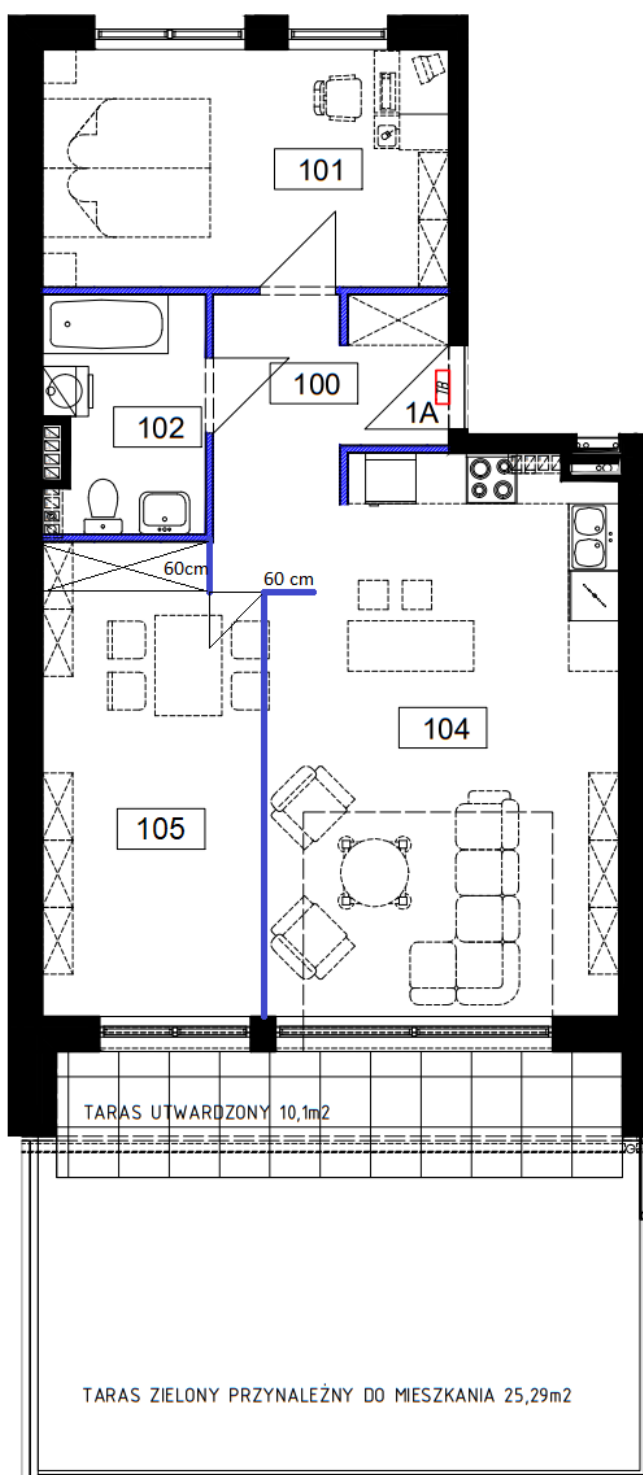

POZIOM KONDYGNACJI PARTERU:  
LOKAL MIESZKALNY 1A

Zestawienie powierzchni pomieszczeń  
mieszkania 1A

Numer	Nazwa	powierzchnia użytkowa
100	Przedpokój	6.69m <sup>2</sup>
101	Sypialnia	13.70m <sup>2</sup>
102	Łazienka	5.25m <sup>2</sup>
104	Salon z aneksem kuchennym	
105	Pokój	
		67.94m <sup>2</sup>