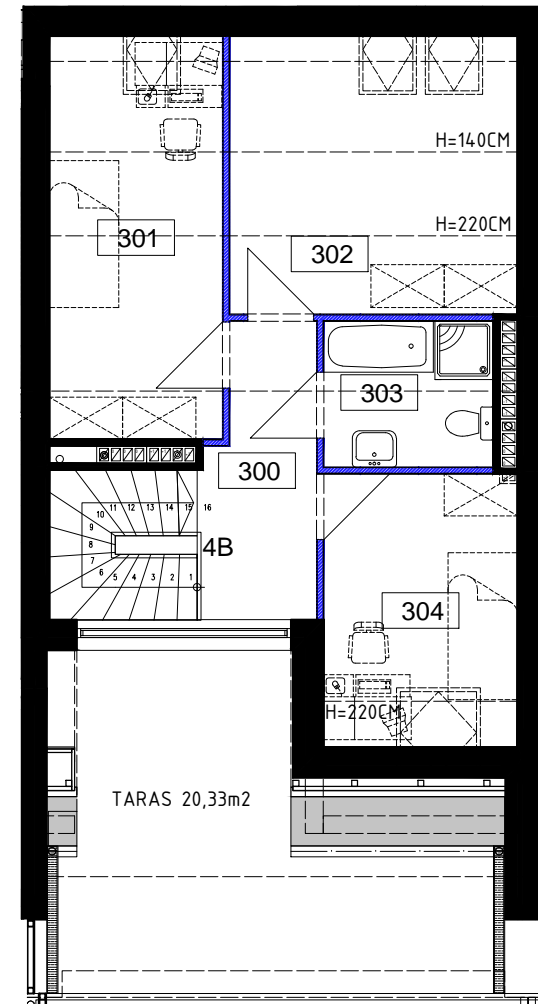

POZIOM GARAŻU PODZIEMNEGO:  
MIEJSCA POSTOJOWE I KOM. LOKATORSKA  
PRZYNALEŻNA DO MIESZKANIA 4B

Zestawienie powierzchni pomieszczeń przynależnych do mieszkania 4B		
Numer	Nazwa	powierzchnia użytkowa
008	Komórka lokatorska przynależna do lokalu 4b	2,91m <sup>2</sup>
		2,91m <sup>2</sup>

POZIOM PIĘTRA:  
LOKAL MIESZKALNY 4B

Zestawienie powierzchni pomieszczeń mieszkania 4B		
Numer	Nazwa	powierzchnia użytkowa
200	Hol wejściowy	4,87m <sup>2</sup>
201	Pokój dzienny z aneksem kuchennym	31,93m <sup>2</sup>
202	Łazienka	3,69m <sup>2</sup>
203	Pomieszczenie techniczne/garderoba	3,38m <sup>2</sup>
204	Sypialnia rodziców	14,20m <sup>2</sup>
205	Garderoba	2,84m <sup>2</sup>
		60,92m <sup>2</sup>

POZIOM PODDASZA:  
LOKAL MIESZKALNY 4B

Zestawienie powierzchni pomieszczeń mieszkania 4B		
Numer	Nazwa	powierzchnia użytkowa
300	Komunikacja	5,81m <sup>2</sup>
301	Pokój	7,84m <sup>2</sup>
302	Pokój	6,40m <sup>2</sup>
303	Łazienka	4,55m <sup>2</sup>
304	Pokój	9,63m <sup>2</sup>
		34,22m <sup>2</sup>

PLAN SYTUACYJNY, SKALA 1:500

- USYTUOWANIE LOKALU MIESZKALNEGO W BUDYNKU NR 4: PIĘTRO I PODDASZE
- POW. UŻYTKOWA: 95,14M<sup>2</sup>
- POWIERZCHNIE PRZYNALEŻNE:
  - KOMÓRKA LOKATORSKA: 2,91 m<sup>2</sup>
  - BALKON: 11,34 m<sup>2</sup>
  - TARAS: 20,33 m<sup>2</sup>