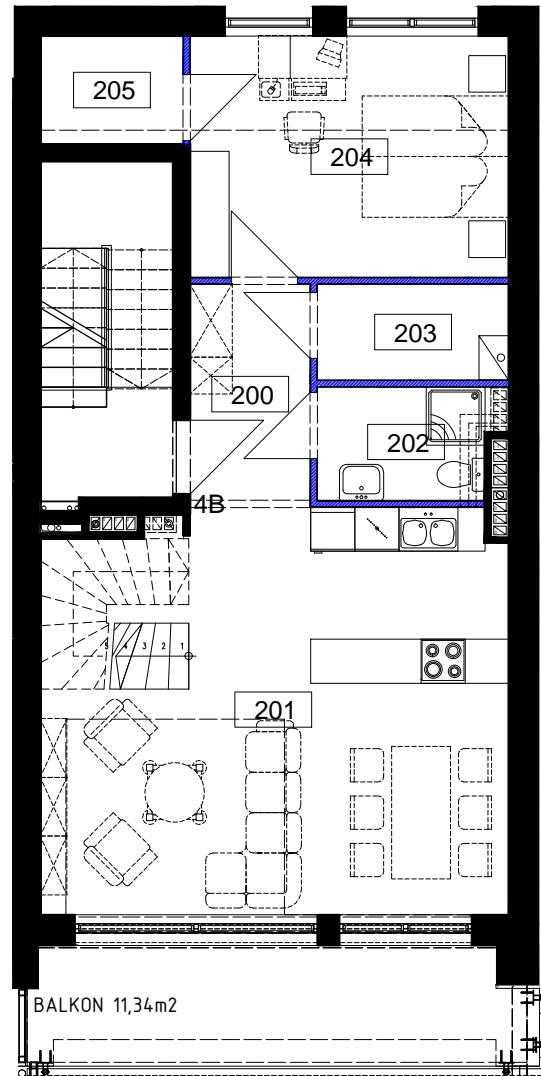

POZIOM GARAŻU PODZIEMNEGO:  
MIEJSCA POSTOJOWE I KOM. LOKATORSKA  
PRZYNALEŻNA DO MIESZKANIA 4B

Zestawienie powierzchni pomieszczeń przynależnych do mieszkania 4B		
Numer	Nazwa	powierzchnia użytkowa
008	Komórka lokatorska przynależna do lokalu 4b	2,91m <sup>2</sup>
		2,91m <sup>2</sup>

POZIOM PIĘTRA:  
LOKAL MIESZKALNY 4B

Zestawienie powierzchni pomieszczeń mieszkania 4B		
Numer	Nazwa	powierzchnia użytkowa
200	Hol wejściowy	4,87m <sup>2</sup>
201	Pokój dzienny z aneksem kuchennym	31,93m <sup>2</sup>
202	Łazienka	3,69m <sup>2</sup>
203	Pomieszczenie techniczne/garderoba	3,38m <sup>2</sup>
204	Sypialnia rodziców	14,20m <sup>2</sup>
205	Garderoba	2,84m <sup>2</sup>
		60,92m <sup>2</sup>

POZIOM PODDASZA:  
LOKAL MIESZKALNY 4B

Zestawienie powierzchni pomieszczeń mieszkania 4B		
Numer	Nazwa	powierzchnia użytkowa
300	Komunikacja	5,81m <sup>2</sup>
301	Pokój	7,84m <sup>2</sup>
302	Pokój	6,40m <sup>2</sup>
303	Łazienka	4,55m <sup>2</sup>
304	Pokój	9,63m <sup>2</sup>
		34,22m <sup>2</sup>

PLAN SYTUACYJNY, SKALA 1:500

- USYTUOWANIE LOKALU MIESZKALNEGO W BUDYNKU NR 4: PIĘTRO I PODDASZE
- POW. UŻYTKOWA: 95,14M<sup>2</sup>
- POWIERZCHNIE PRZYNALEŻNE:
  - KOMÓRKA LOKATORSKA: 2,91 m<sup>2</sup>
  - BALKON: 11,34 m<sup>2</sup>
  - TARAS: 20,33 m<sup>2</sup>