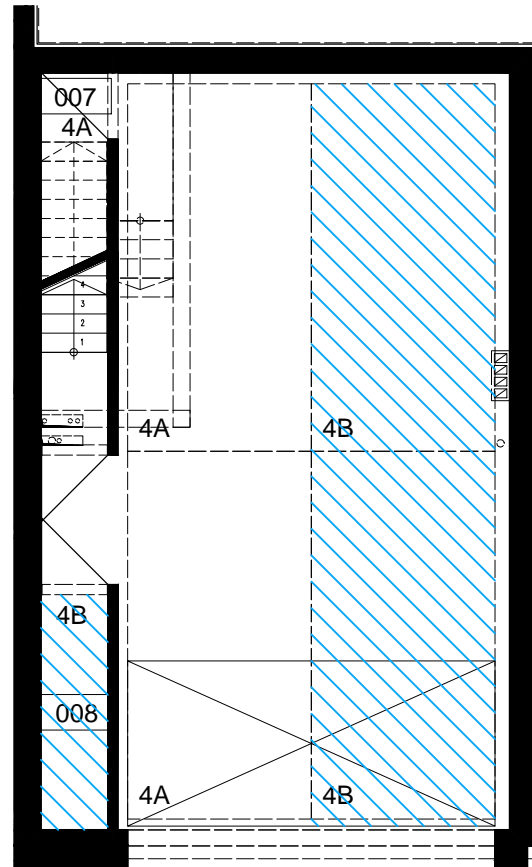

POZIOM GARAŻU PODZIEMNEGO:  
MIEJSCA POSTOJOWE I KOM. LOKATORSKA  
PRZYNALEŻNA DO MIESZKANIA 4B

Zestawienie powierzchni pomieszczeń przynależnych do mieszkania 4B		
Numer	Nazwa	powierzchnia użytkowa
008	Komórka lokatorska przynależna do lokalu 4b	2,91m <sup>2</sup>
		2,91m <sup>2</sup>

POZIOM PIĘTRA:  
LOKAL MIESZKALNY 4B

Zestawienie powierzchni pomieszczeń mieszkania 4B		
Numer	Nazwa	powierzchnia użytkowa
200	Hol wejściowy	4,87m <sup>2</sup>
201	Pokój dzienny z aneksem kuchennym	31,93m <sup>2</sup>
202	Łazienka	3,69m <sup>2</sup>
203	Pomieszczenie techniczne/garderoba	3,38m <sup>2</sup>
204	Sypialnia rodziców	14,20m <sup>2</sup>
205	Garderoba	2,84m <sup>2</sup>
		60,92m <sup>2</sup>

POZIOM PODDASZA:  
LOKAL MIESZKALNY 4B

Zestawienie powierzchni pomieszczeń mieszkania 4B		
Numer	Nazwa	powierzchnia użytkowa
300	Komunikacja	5,81m <sup>2</sup>
301	Pokój	7,84m <sup>2</sup>
302	Pokój	6,40m <sup>2</sup>
303	Łazienka	4,55m <sup>2</sup>
304	Pokój	9,63m <sup>2</sup>
		34,22m <sup>2</sup>

PLAN SYTUACYJNY, SKALA 1:500

- USYTUOWANIE LOKALU MIESZKALNEGO W BUDYNKU NR 4: PIĘTRO I PODDASZE
- POW. UŻYTKOWA: 95,14M<sup>2</sup>
- POWIERZCHNIE PRZYNALEŻNE:
  - KOMÓRKA LOKATORSKA: 2,91 m<sup>2</sup>
  - BALKON: 11,34 m<sup>2</sup>
  - TARAS: 20,33 m<sup>2</sup>