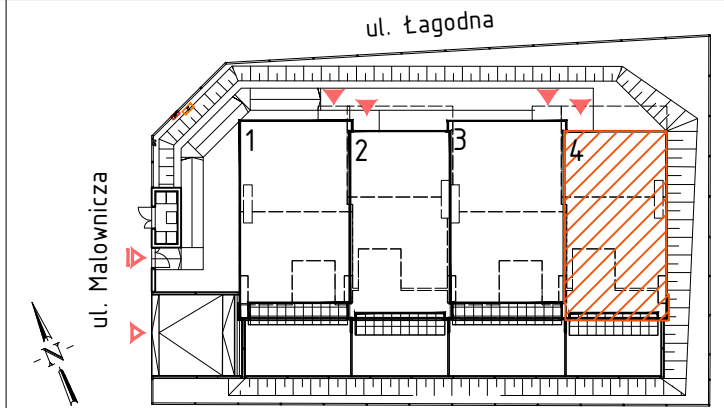

POZIOM GARAŻU PODZIEMNEGO:  
MIEJSCA POSTOJOWE I KOM. LOKATORSKA  
PRZYNALEŻNA DO MIESZKANIA 4B

Zestawienie powierzchni pomieszczeń przynależnych do mieszkania 4B		
Numer	Nazwa	powierzchnia użytkowa
008	Komórka lokatorska przynależna do lokalu 4b	2,91m <sup>2</sup>
		2,91m <sup>2</sup>

POZIOM PIĘTRA:  
LOKAL MIESZKALNY 4B

Zestawienie powierzchni pomieszczeń mieszkania 4B		
Numer	Nazwa	powierzchnia użytkowa
200	Hol wejściowy	4,87m <sup>2</sup>
201	Pokój dzienny z aneksem kuchennym	31,93m <sup>2</sup>
202	Łazienka	3,69m <sup>2</sup>
203	Pomieszczenie techniczne/garderoba	3,38m <sup>2</sup>
204	Sypialnia rodziców	14,20m <sup>2</sup>
205	Garderoba	2,84m <sup>2</sup>
		60,92m <sup>2</sup>

POZIOM PODDASZA:  
LOKAL MIESZKALNY 4B

Zestawienie powierzchni pomieszczeń mieszkania 4B		
Numer	Nazwa	powierzchnia użytkowa
300	Komunikacja	5,81m <sup>2</sup>
301	Pokój	7,84m <sup>2</sup>
302	Pokój	6,40m <sup>2</sup>
303	Łazienka	4,55m <sup>2</sup>
304	Pokój	9,63m <sup>2</sup>
		34,22m <sup>2</sup>

PLAN SYTUACYJNY, SKALA 1:500

- USYTUOWANIE LOKALU MIESZKALNEGO W BUDYNKU NR 4: PIĘTRO I PODDASZE
- POW. UŻYTKOWA: 95,14M<sup>2</sup>
- POWIERZCHNIE PRZYNALEŻNE:
  - KOMÓRKA LOKATORSKA: 2,91 m<sup>2</sup>
  - BALKON: 11,34 m<sup>2</sup>
  - TARAS: 20,33 m<sup>2</sup>